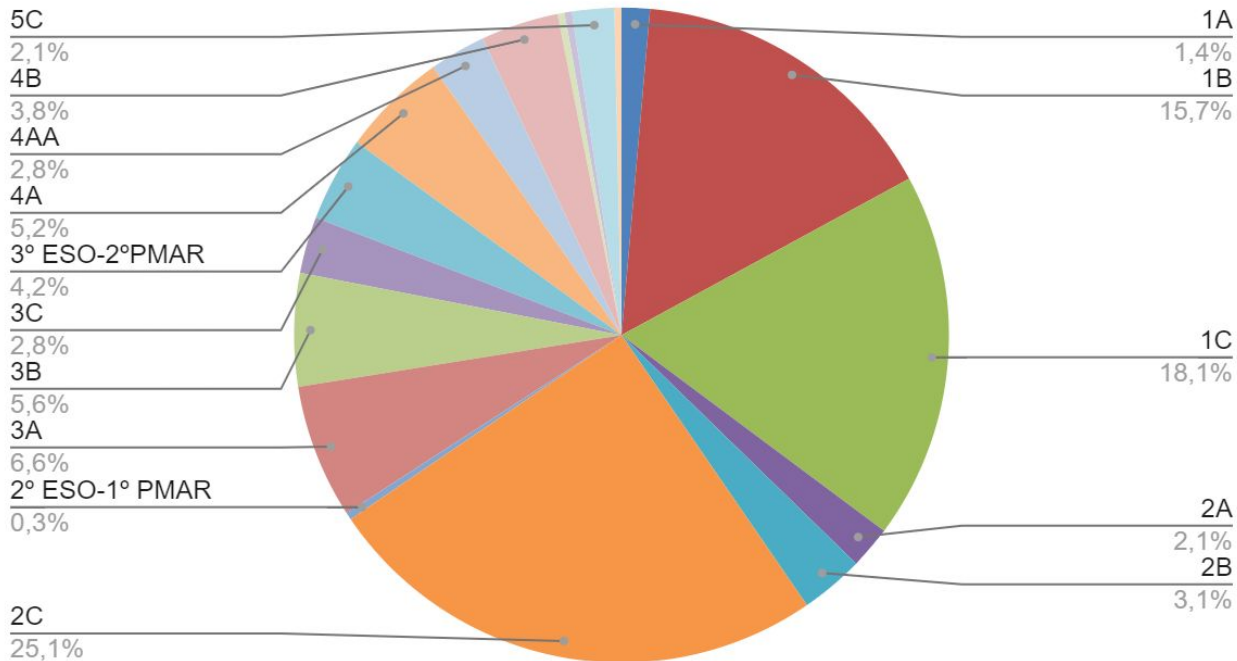

The background is a light pink color with a pattern of various tropical leaves. Some leaves are solid colors (yellow, teal, orange, dark blue) and some are just outlines in the same colors. The leaves are scattered around the central text.

ESTADÍSTICAS CONVIVENCIA 21-22

INCIDENCIAS / CONDUCTAS CONTRARIAS/ CONDUCTAS GRAVEMENTE PERJUDICIALES

RECUESTO DE INCIDENCIAS POR TIPO

Recuento

RECUESTO DE INCIDENCIAS POR CURSO Y GRUPO

Recuento

RECuento de SANCIÓN

Recuento de SANCIÓN